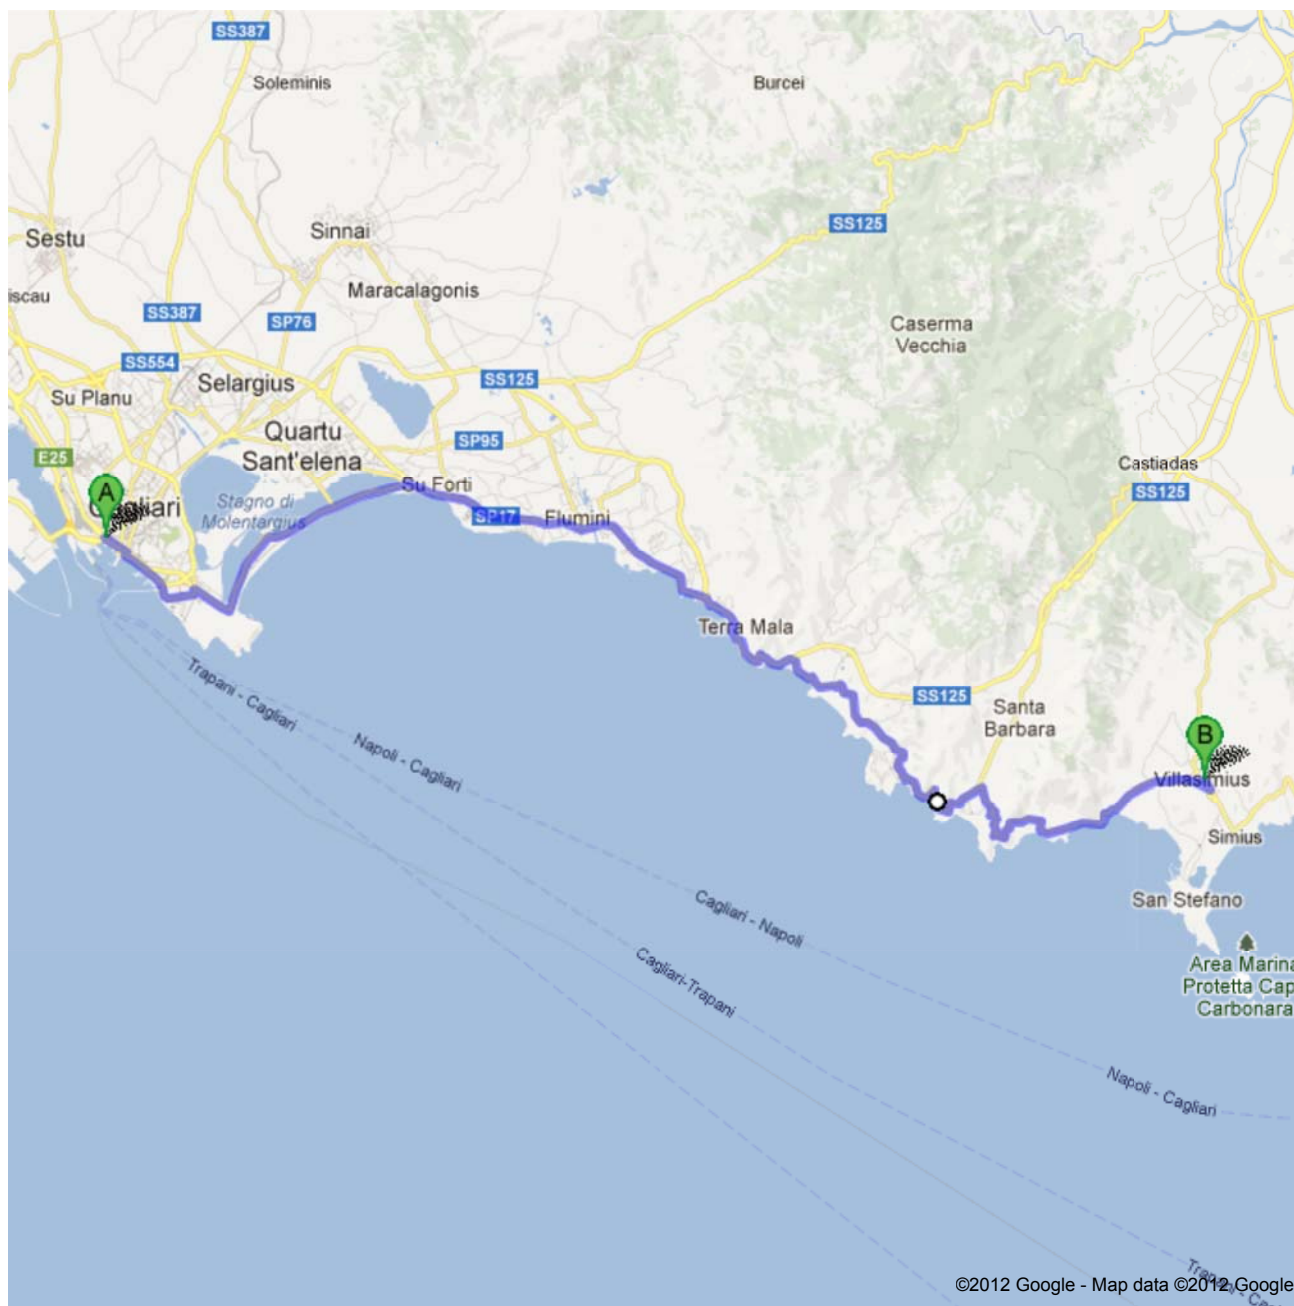

Indicazioni stradali per Villasimius CA
50,8 km – circa 1 ora 3 min

**Autorita' Portuale Di Cagliari**

Via Roma, 09123 Cagliari

	1. Procedi in direzione sudest da Via Roma verso Largo Carlo Felice Ingresso in zona a pedaggio Uscita da zona a pedaggio tra 550 m in Via Sardegna Circa 1 min	850 m 850 m (totale)
	2. Svoltata a destra e imbocca Via Sidney Sonnino	140 m 1,0 km (totale)
	3. Svoltata a sinistra e imbocca Viale Cristoforo Colombo Circa 2 min	1,2 km 2,1 km (totale)
	4. Svoltata leggermente a sinistra per rimanere su Viale Cristoforo Colombo	450 m 2,6 km (totale)
	5. Continua su Circonvallazione Sud Circa 1 min	1,3 km 3,8 km (totale)
	6. Alla rotonda prendi la 3a uscita e imbocca Viale San Bartolomeo Circa 45 sec	280 m 4,1 km (totale)
	7. Svoltata a destra e imbocca Viale del Poetto Circa 2 min	1,3 km 5,5 km (totale)
	8. Alla rotonda, prendi la 4a uscita Attraversa la rotonda Circa 3 min	2,7 km 8,2 km (totale)
	9. Alla rotonda prendi la 2a uscita e imbocca Viale Lungomare del Golfo Attraversa 2 rotonde Circa 5 min	4,7 km 12,9 km (totale)
	10. Alla rotonda prendi la 1a uscita e imbocca Via Leonardo Da Vinci Circa 1 min	1,0 km 14,0 km (totale)
	11. Continua su Viale Leonardo Da Vinci Circa 2 min	1,4 km 15,3 km (totale)
	12. Continua su Strada Provinciale 17 Circa 4 min	3,6 km 18,9 km (totale)
	13. Continua su Via Michelangelo B.	700 m 19,7 km (totale)
	14. Continua su Strada Provinciale 17 Circa 1 min	1,0 km 20,6 km (totale)
	15. Continua su Via Tirso	700 m 21,3 km (totale)
	16. Continua su Via Leonardo da Vinci Circa 2 min	2,4 km 23,7 km (totale)
	17. Svoltata leggermente a destra	550 m 24,2 km (totale)
	18. Prendi lo svincolo	80 m 24,3 km (totale)
	19. Prosegui dritto Attraversa 2 rotonde Circa 31 min	25,2 km 49,5 km (totale)
	20. Svoltata leggermente a destra verso Via Roma	79 m 49,6 km (totale)
	21. Prosegui dritto su Via Roma	450 m 50,0 km (totale)
	22. Svoltata leggermente a destra per rimanere su Via Roma	400 m 50,4 km (totale)